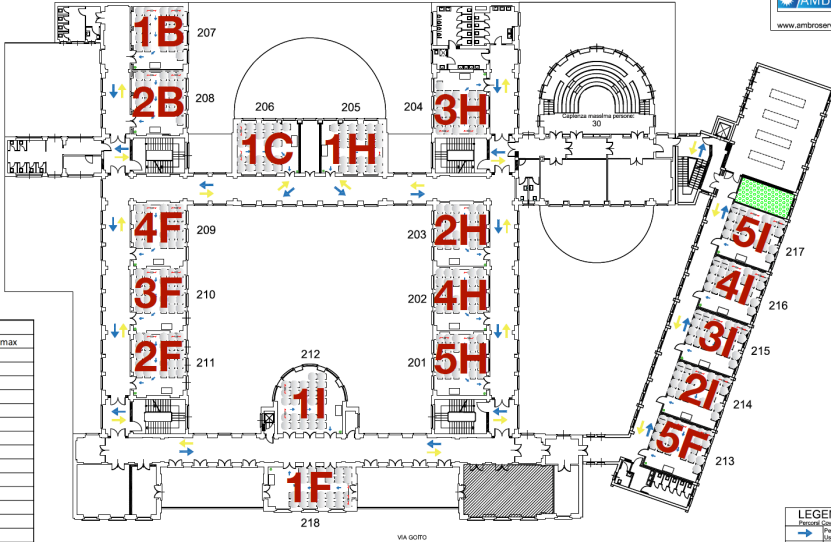

Piano Secondo	
Locale	Capienza max
201	24
202	24
203	24
204	25
205	25
206	25
207	24
208	24
209	24
210	24
211	24
212	26
213	23
214	23
215	23
216	23
217	23
218	25

Liceo Classico Giuseppe Parini

Via Goltio, 4 - Milano (MI)

PIANO TERZO

Progetto realizzato da:
AmbroStudio Servizi Srls - Milano (MI)
Piano terzo
Rev:2020-01
www.ambrostudio.it