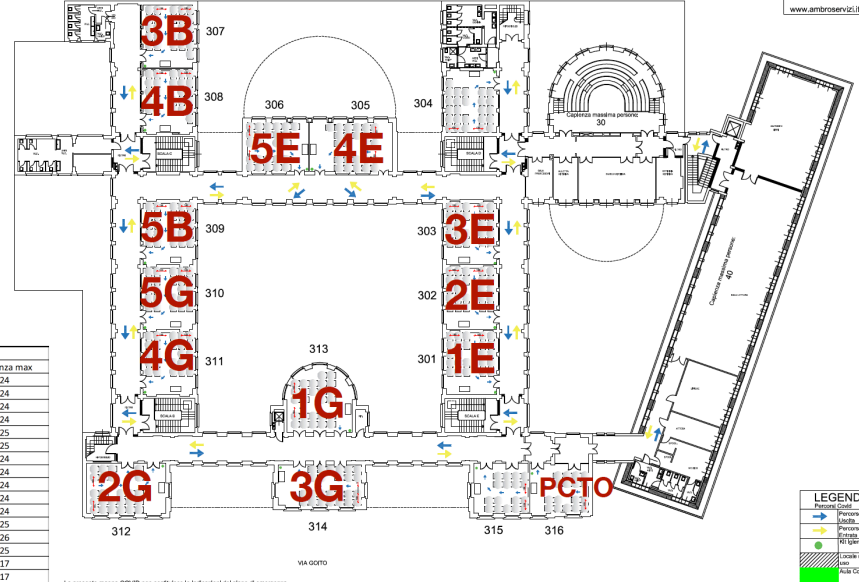

Piano Terzo	
Locale	Capienza max
301	24
302	24
303	24
304	24
305	25
306	25
307	24
308	24
309	24
310	24
311	24
312	25
313	26
314	25
315	17
316	17