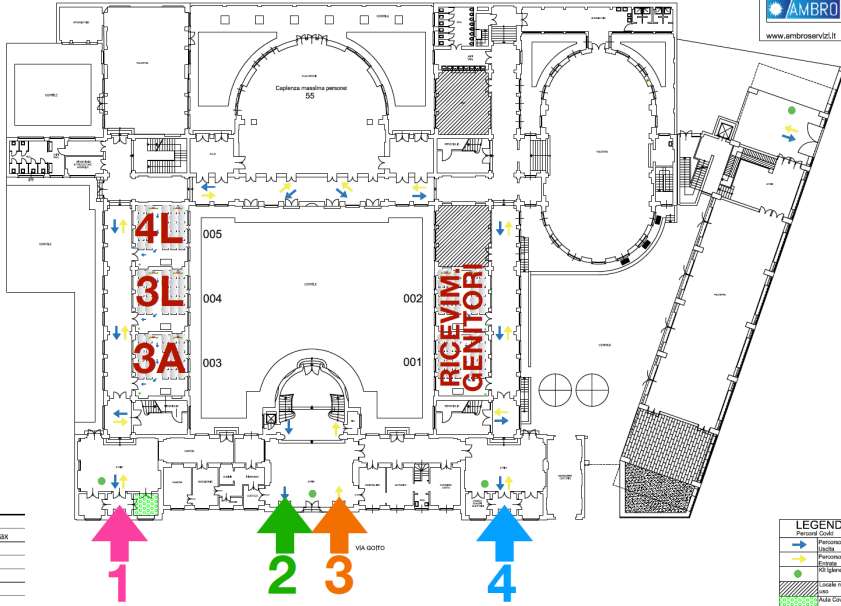

Liceo Classico Giuseppe Parini

Via Goltio, 4 - Milano (MI)

PIANO TERRA

Progetto realizzato da:
AmbroStudio Servizi Srls - Milano (MI)
Piano terra
Rev:2020-01
www.ambrostudio.it

Piano Terra	
Locale	Capienza max
001	24
002	24
003	24
004	24
005	24

Liceo Classico Giuseppe Parini

Via Goltio, 4 - Milano (MI)

PIANO PRIMO

Progetto realizzato da:
AmbroStudio Servizi Srls - Milano (MI)
Piano primo
Rev:2020-01
www.ambrostudio.it