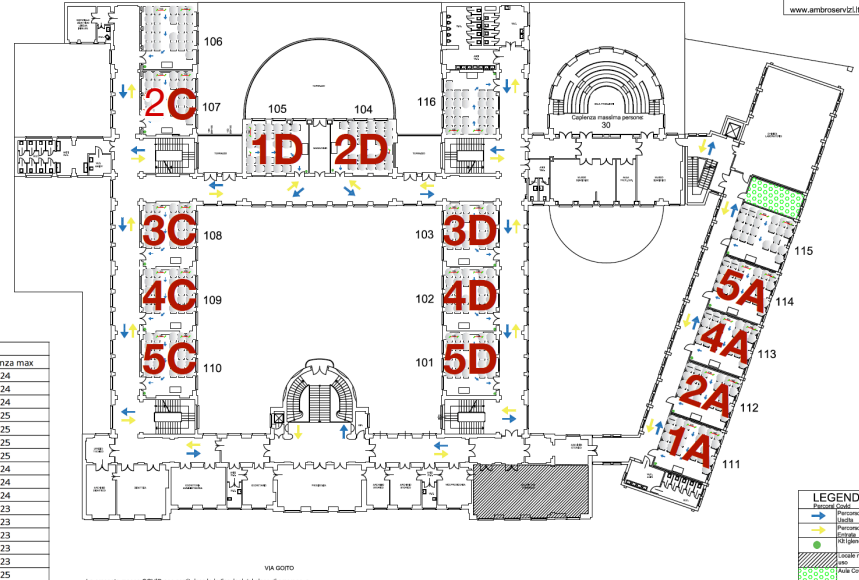

Piano Primo	
Locale	Capienza max
101	24
102	24
103	24
104	24
105	25
106	25
107	25
108	24
109	24
110	24
111	23
112	23
113	23
114	23
115	23
116	25

Liceo Classico Giuseppe Parini

Via Goltio, 4 - Milano (MI)

PIANO SECONDO

Progetto realizzato da:
AmbroStudio Servizi Srls - Milano (MI)
Piano secondo
Rev:2020-01
www.ambrostudio.it